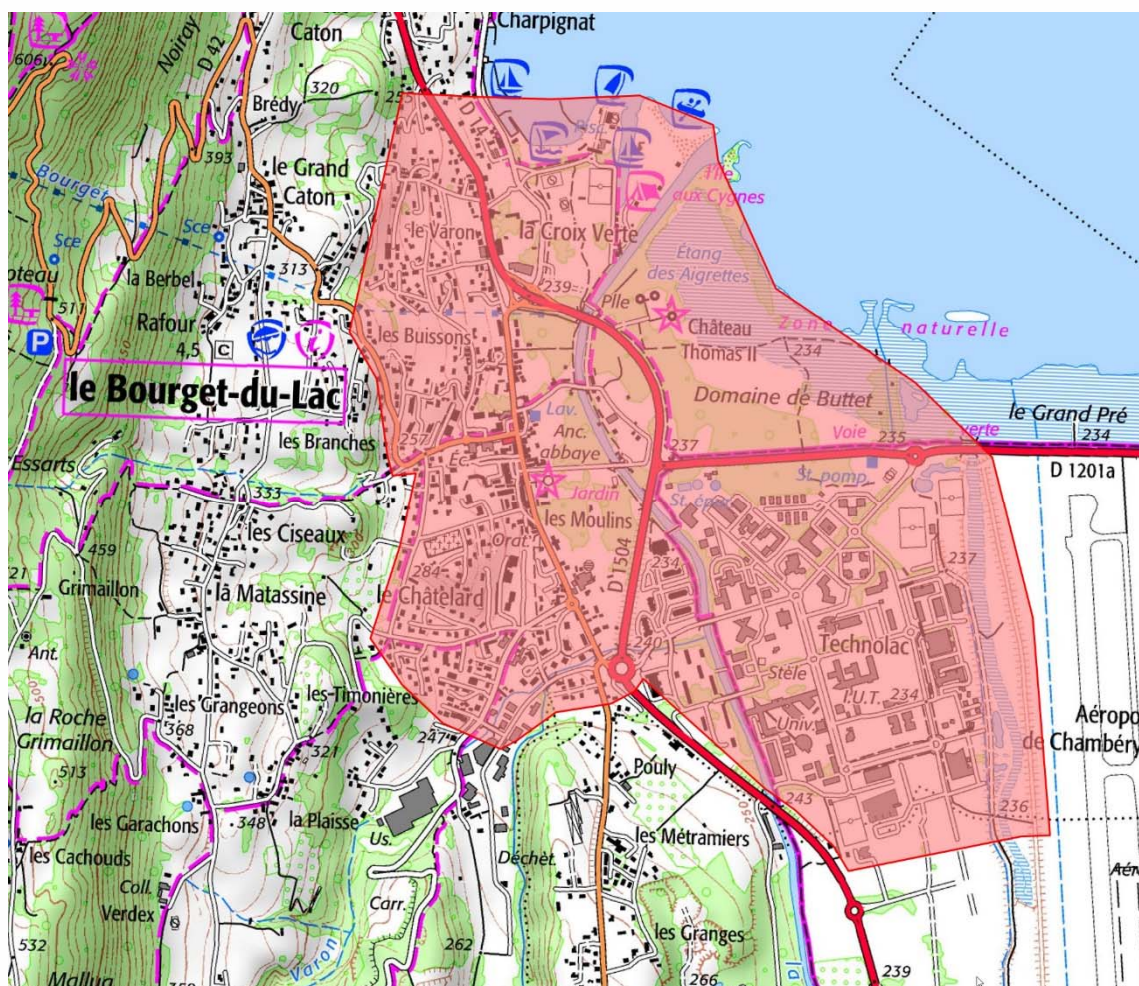

Zones interdites CFRS-CFRelais-CFLD

Course d'Orientation
Fédération Française

Vendredi 31 mai 2019, Le Bourget du Lac

Championnat de France de Sprint Relais

Toutes les pratiques de l'orientation sont interdites (compétitions, entraînements, animations...) dans la zone concernée jusqu'au 28/05/18.

A partir du 29/09/18, la zone est strictement interdite d'accès hormis en suivant le fléchage routier mis en place pour l'accès au parking de la course le vendredi 31/05/2019.

Samedi 1^{er} & Dimanche 2 juin 2019
Les Aillons-Margeriaz

Championnat de France de Relais par categories & Longue Distance

La zone est strictement interdite d'accès à partir de ce jour.